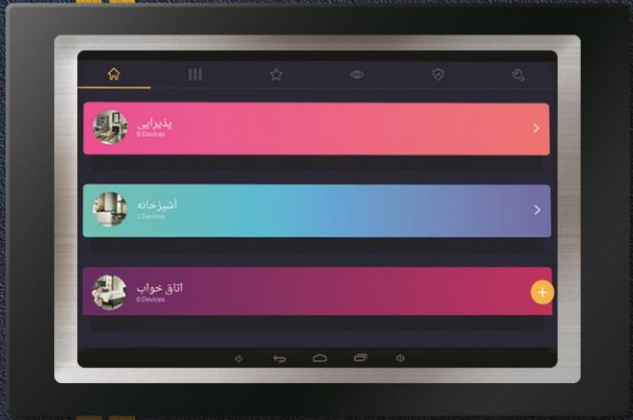

کنترلر دیواری داینامیک مدل Diamond

- قابلیت تعریف بی نهایت سناریو
- امکان کنترل متمرکز تمام سرخط ها و مصرف کننده ها
- قابلیت زون بندی بخش های مختلف خانه هوشمند
- قابلیت تعریف آیکن دلخواه برای هر سرخط
- قابل سفارش در دو اندازه ۱۰ اینچ و ۷ اینچ
- ارتباط وایرلس با شبکه خانه هوشمند
- قابل نصب بر روی انواع مختلف قوطی کلید

کلید لمسی هوشمند با ارتباط wifi

- تکنولوژی تاج خازنی با حساسیت تنظیم شده
- شیشه کریستال ضد خش ماشین کاری شده
- قابلیت اتصال مستقیم به مودم و کنترل از طریق اپلیکیشن
- کلید سناریوی GW برای کنترل همزمان همه سرخط ها
- بک لایت نوری دو رنگ جهت زیبایی و دیده شدن بهتر در تاریکی
- قابل نصب بر روی انواع قوطی کلید
- تنوع رنگ: مشکی، سفید، بژ

کلیدهای لمسی ساده

- تاج خازنی با حساسیت تنظیم شده
- رویه از جنس کریستال ضد خش
- کلید سناریو GW برای کنترل همزمان همه سرخط ها
- یک لایت نوری دو رنگ جهت زیبایی و دیده شدن بهتر در تاریکی
- قابل نصب بر روی انواع قوطی کلید
- تنوع رنگ: سفید، مشکی، بژ

کلید فشاری GEM BUTTON

صفحه کلید فشاری دکوراتیو بر روی فریم شیشه

شیشه کریستال ضدخش ماشینکاری شده

دارای کلید ALL جهت قطع همزمان همه کانال ها

یک لایت نوری دو رنگ جهت زیبایی و دیده شدن در

تاریکی

اعلان صوتی فشرده شدن کلید